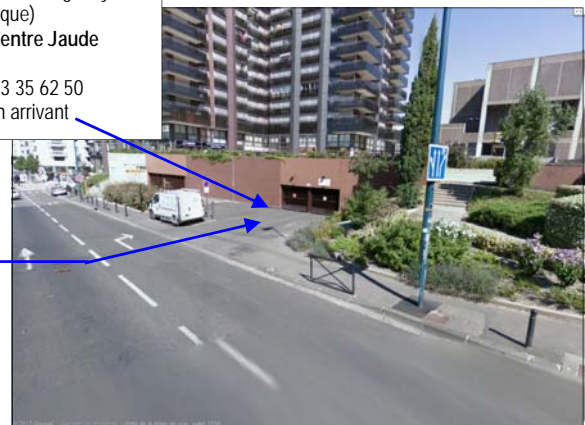

PLAN DE CLERMONT-FERRAND (CENTRE)

Accès voiture par la rue Lagarlaye
(sens unique)
Parking public centre Jaude
Autre : Tél 04 73 35 62 50
pour accès en arrivant