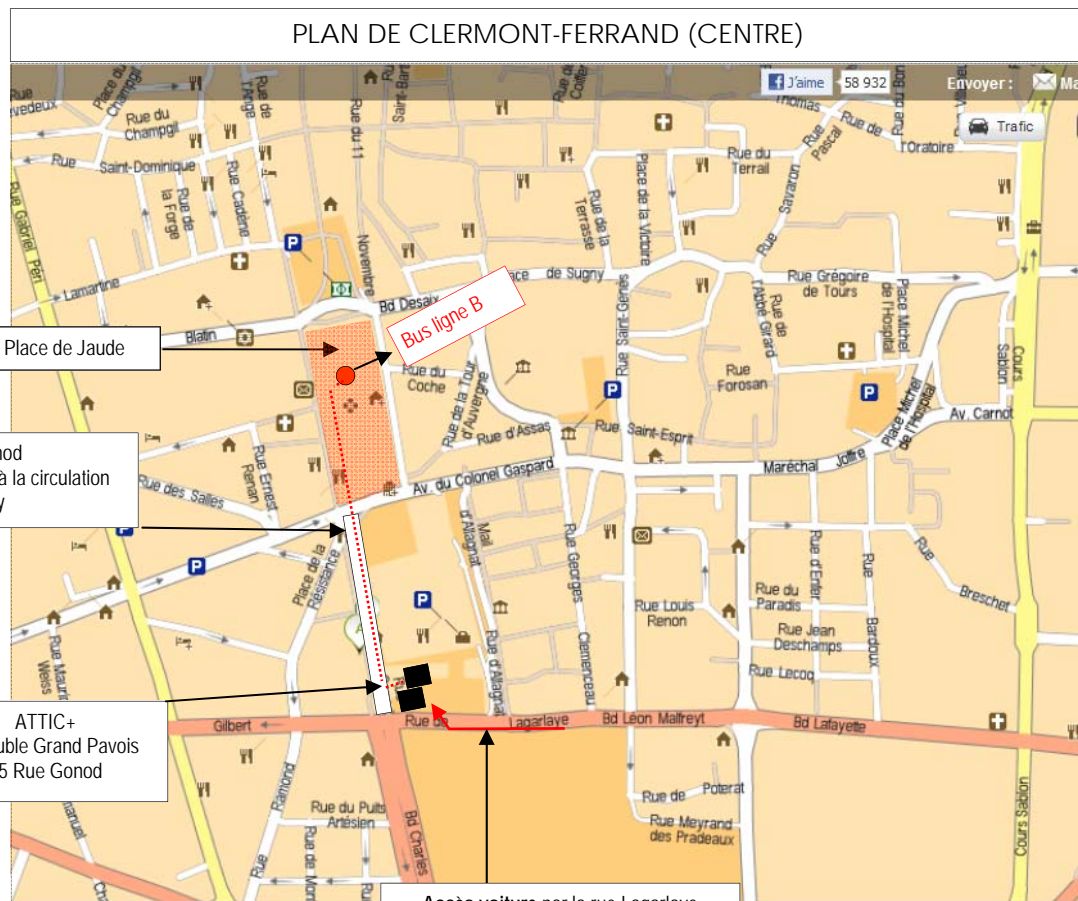

INFOS :

35 Rue Gonod : Immeuble Le Grand Pavois
Situé en centre ville, à proximité de la Place de Jaude
Juste derrière le centre commercial « Centre Jaude »

Bus depuis la gare :
Ligne B - arrêt centre Jaude
(20 min + 4 min)

Accès bureaux dans immeuble :
Etage 00 (hall entrée niv. RDC !)
Sortir sur l'esplanade
Reprendre 1 ère porte immédiatement à droite (interphone ATTIC+)

Immeuble Le Grand Pavois
35 Rue Gonod

Entrée piétonne
du 35 Rue Gonod

PLAN DE CLERMONT-FERRAND (CENTRE)

Accès voiture par la rue Lagarlaye
(sens unique)
Parking public centre Jaude
Autre : Tél 04 73 35 62 50
pour accès en arrivant